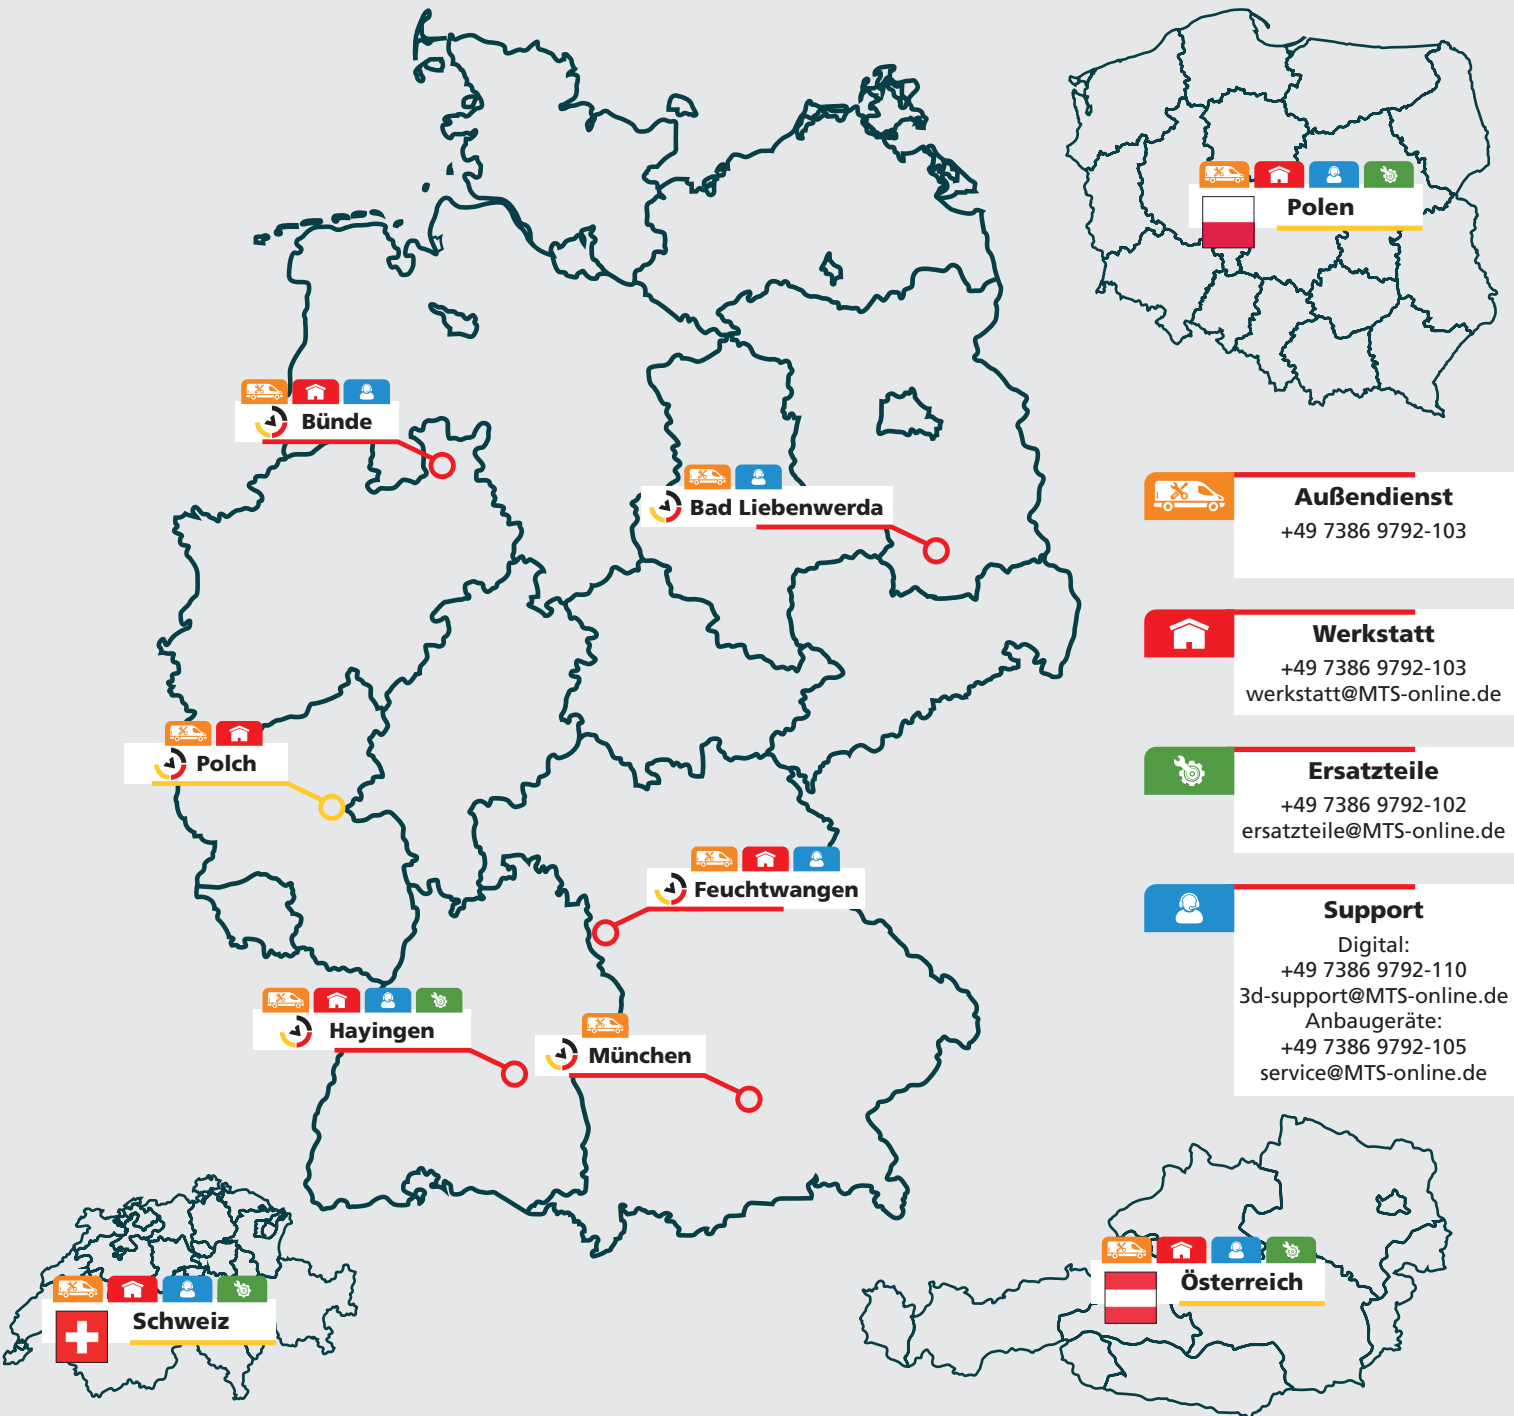

MTS- SERVICE-STANDORTE

Außendienst
+49 7386 9792-103

Werkstatt
+49 7386 9792-103
werkstatt@MTS-online.de

Ersatzteile
+49 7386 9792-102
ersatzteile@MTS-online.de

Support
Digital:
+49 7386 9792-110
3d-support@MTS-online.de
Anbaugeräte:
+49 7386 9792-105
service@MTS-online.de

Hayingen: MTS
Straße: Innovationsweg 1
Ort: 72534 Hayingen
Telefon: +49 7386 9792-0

Bündel: MTS
Straße: Klöcknerstraße 3
Ort: 32257 Bündel
Telefon: + 49 5223 976979-0

Feuchtwangen: MTS
Straße: Ansbacher Straße 20
Ort: 91555 Feuchtwangen
Telefon: +49 9852 703176-0

Bad Liebenwerda: MTS
Straße: Bergstraße 63
Ort: 04924 Bad Liebenwerda
Telefon: +49 35341 23722-0

München: MTS
Straße: Aich 44a
Ort: D - 85667 Oberpfraamern
Telefon: +49 7386 9792-140

Polch: Servicepartner BMS Köhler & Ollig Baumaschinenservice GmbH
Straße: Im Gohl 21
Ort: 56751 Polch
Telefon: +49 2654 987209-0

Schweiz: Servicepartner Egli
Straße: Konstanzerstrasse 14
Ort: CH - 9512 Rossrüti
Telefon: +41 71 91385-60

Österreich: Servicepartner Wimmer
Straße: Industriestrasse 3
Ort: AT - 5303 Thalgau / Salzburg
Telefon: +43 6235 6655 0

Polen: Servicepartner DT Automatycajia
Straße: Koplany 59
Ort: PL - 16-061 Juchnowiec
Telefon: +48 602 779 049